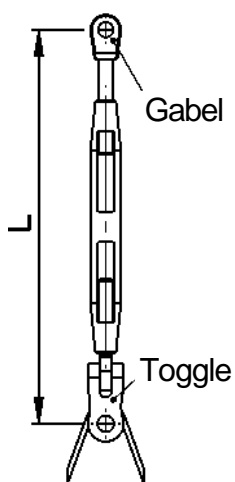

RIGG lock®

Herrn Sigurd Riedmayer
Wilhelm- Brielmayer- Straße 9
88213 Ravensburg
Tel.: +49 751 560835-11
Fax: +49 751 560835-20
email: info@rigglock.com

RIGG FACTS

Adresse			
Name		Vorname	
Straße			
Ort		Land	
Tel / Fax / Email			
Bootsdaten		Bootname / Liegeplatz	
Länge		Breite	Tiefgang
Draht Ø OW		Draht Ø UW	Draht Ø Vorstag
Takelung		Top <input type="checkbox"/>	Partial <input type="checkbox"/>

Version A

Gabel / Gabel

Version B

Gabel / Toggle

Version C

Terminal/ Gabel

Version D

Terminal /Toggle

Version	Anbauort	Länge L [mm]	Gewinde	Bolzen Ø
	OW/StB			
	OW/BB			
	Vorderes UW/StB			
	Vorderes UW/BB			
	Achteres UW/StB			
	Achteres UW/BB			