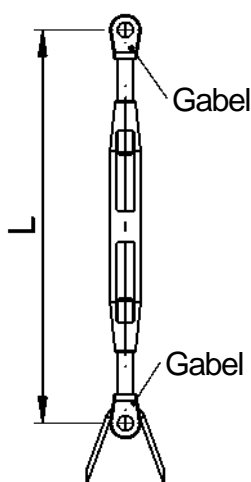

RIGG lock®

Herrn Sigurd Riedmayer
Wilhelm- Brielmayer- Straße 9
88213 Ravensburg
Tel.: +49 751 560835-11
Fax: +49 751 560835-20
email: info@rigglock.com

RIGG FACTS

Adresse			
Name		Vorname	
Straße			
Ort		Land	
Tel / Fax / Email			
Bootsdaten		Bootname / Liegeplatz	
Länge		Breite	Tiefgang
Draht Ø OW		Draht Ø UW	Draht Ø Vorstag
Takelung		Top <input type="checkbox"/>	Partial <input type="checkbox"/>

Version A

Gabel / Gabel

Version B

Gabel / Toggle

Version C

Terminal/ Gabel

Version D

Terminal /Toggle

Version	Anbauort	Länge L [mm]	Gewinde	Bolzen Ø
	OW/StB			
	OW/BB			
	Vorderes UW/StB			
	Vorderes UW/BB			
	Achteres UW/StB			
	Achteres UW/BB			