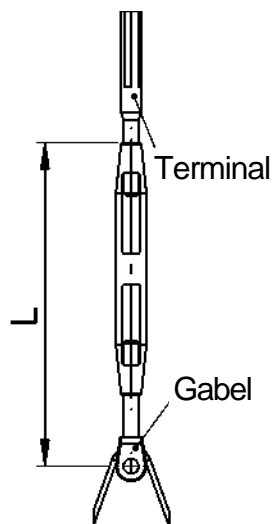

RIGG lock®

Herrn Sigurd Riedmayer
Wilhelm- Brielmayer- Straße 9
88213 Ravensburg
Tel.: +49 751 560835-11
Fax: +49 751 560835-20
email: info@rigglock.com

RIGG FACTS

Adresse			
Name		Vorname	
Straße			
Ort		Land	
Tel / Fax / Email			
Bootsdaten		Bootname / Liegeplatz	
Länge		Breite	Tiefgang
Draht Ø OW		Draht Ø UW	Draht Ø Vorstag
Takelung		Top <input type="checkbox"/>	Partial <input type="checkbox"/>

Version A

Gabel / Gabel

Version B

Gabel / Toggle

Version C

Terminal/ Gabel

Version D

Terminal /Toggle

Version	Anbauort	Länge L [mm]	Gewinde	Bolzen Ø
	OW/StB			
	OW/BB			
	Vorderes UW/StB			
	Vorderes UW/BB			
	Achteres UW/StB			
	Achteres UW/BB			